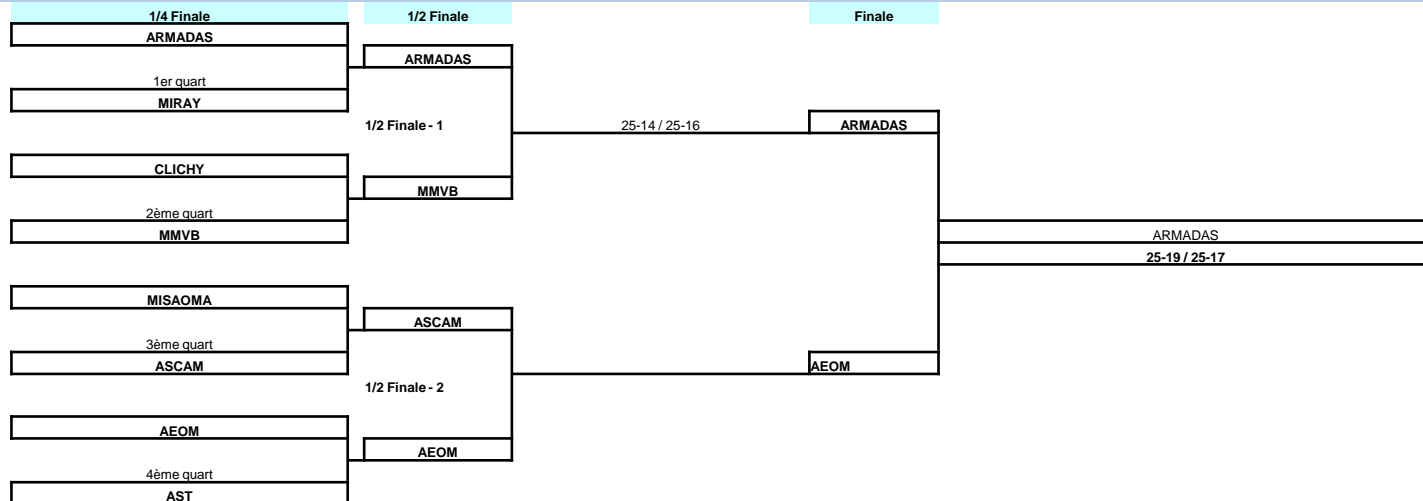

RESULTAT VOLLEY PHASE FINALE - FEMININ

Principale Féminin