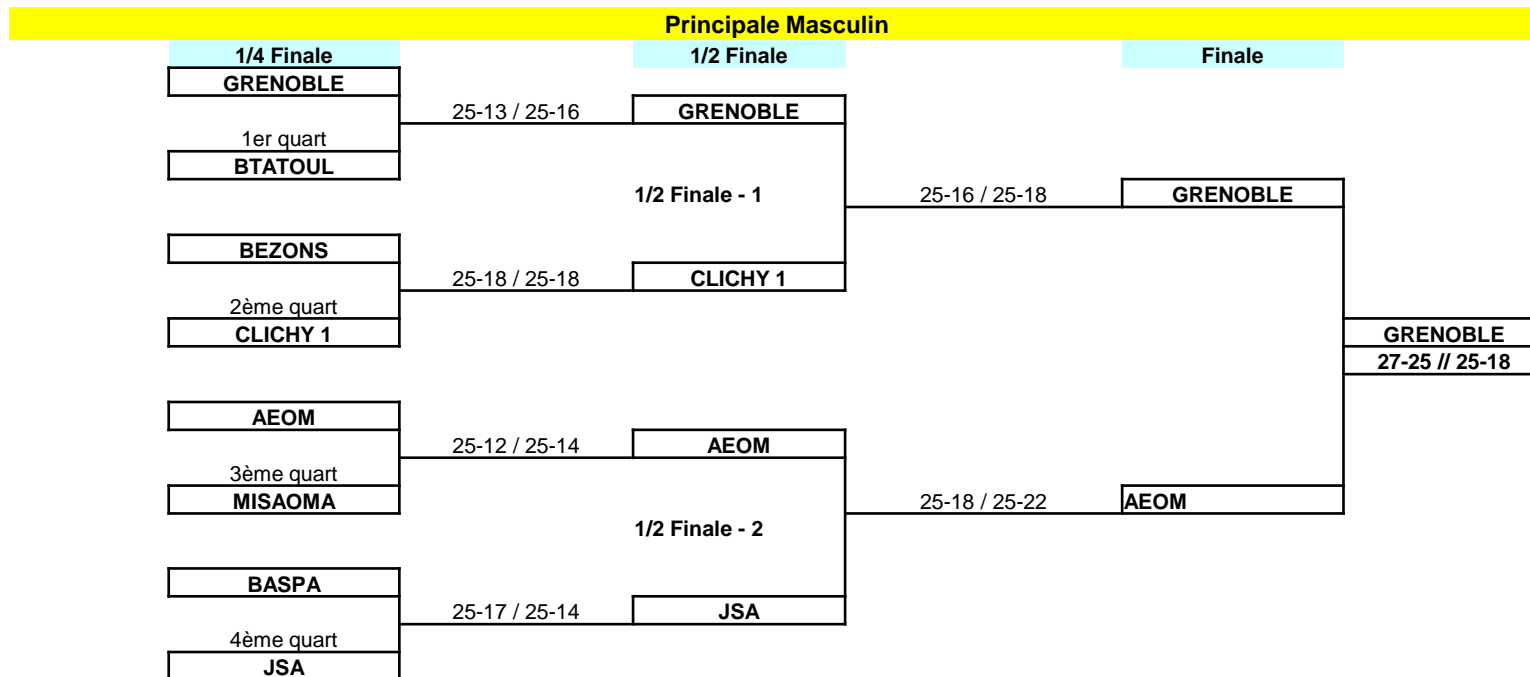

RESULTAT VOLLEY PHASE FINALE - MASCULIN

Consolante Masculin

Terrain 2	Rencontres
Arb.	
Off + VGAS	ITAOSY - CLICHY 2
Off + CLICHY 2	VGAS - ITAOSY
Off + ITAOSY	VGAS - CLICHY 2

25-14 / 25-19
21-25 / 25-21 / 7-15
25-15 / 25-10

CLASSEMENT	Points
ITAOSY	6
VGAS	4
CLICHY 2	2