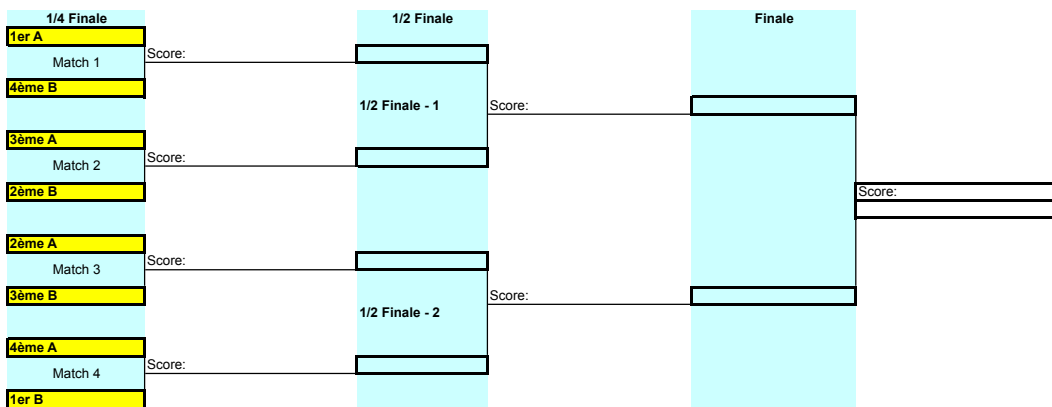

PLANNING VOLLEY-BALL RNS 2015

11

Masculine

Poule A		Poule B		VETERAN	
A1	GRENOBLE	B1	AEOM	Veteran 1	
A2	JSA OU BEZONS	B2	JSA OU BEZONS	Veteran 2	
A3	BASPA	B3	CLICHY 1	Veteran 3	
A4	MISAOMA	B4	VGAS	Veteran 4	

1ère Phase

Samedi 4 avril 2015

PETIT GYMNASSE

N°

Heure

Terrain 1	FEMININ	Terrain 2	MASCULIN	Terrain 3	MIXTE	
scoreur	POULE D	scoreur	POULE B	scoreur	VETERAN	
1 12:30	CLICHY 2	ARMADAS - MMVB	JSA OU BEZONS	AEOM - VGAS	VETERAN 3	VETERAN 1 - VETERAN 2
2 13:30	ARMADAS	CLICHY 2 - AMT TARATRA	AEOM	JSA OU BEZONS - CLICHY 1	VETERAN 1	VETERAN 3 - VETERAN 4
3 14:30	AMT TARATRA	CLICHY 2 - MMVB	CLICHY 1	JSA OU BEZONS - VGAS	VETERAN 2	VETERAN 1 - VETERAN 3
4 15:30	MMVB	ARMADAS - AMT TARATRA	VGAS	AEOM - CLICHY 1	VETERAN 1	VETERAN 2 - VETERAN 4
5 16:30	CLICHY 2	MMVB - AMT TARATRA	JSA OU BEZONS	CLICHY 1 - VGAS	VETERAN 4	VETERAN 2 - VETERAN 3
6 17:30	AMT TARATRA	ARMADAS - CLICHY 2	CLICHY 1	AEOM - JSA OU BEZONS	VETERAN 2	VETERAN 1 - VETERAN 4
7 18:30						

2ème Phase

Dimanche 5 avril 2015

PETIT GYMNASSE

N°

Heure

	Terrain 1	Terrain 2	Terrain 3
scoreur	Rencontres	scoreur	Rencontres
1 09:00	Match 3	1er A - 4ème B	Match 4
2 10:00	Match 1	1er C - 2ème A	Match 2
3 11:00	Perd conso 1	1EME 1/2 F	Perd conso 1
4 12:00			P 1/2 conso N°2
5 15:30			finale conso

FINALE MASCULINE PDS

Principale

Consolante