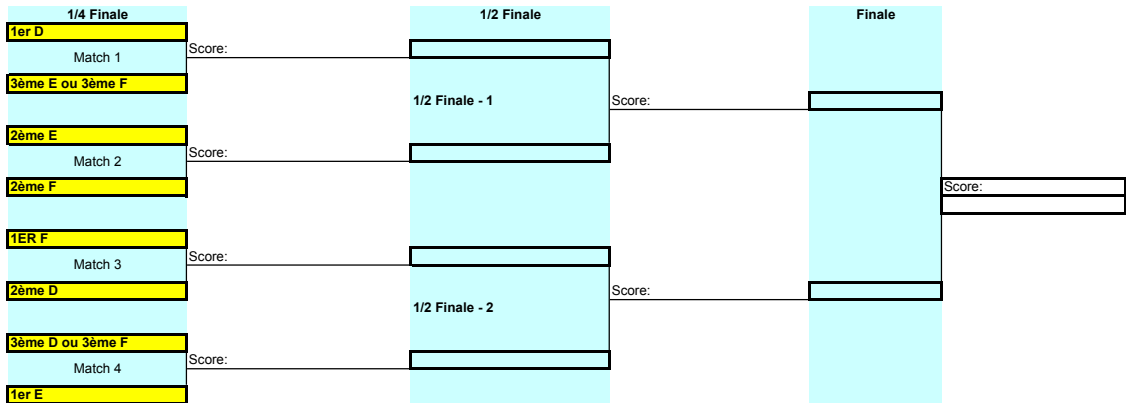

11

Féminine

Poule D		Poule E		POULE F	
D1	ARMADAS	E1	AEOM	F1	ASCAM
D2	CLICHY 2	E2	AST	F2	MISAOMA1
D3	AMT TARATRA	E3	CLICHY 1	F3	JSA
D4	MMVB	E4	MISAOMA 2		

1ère Phase

Samedi 4 avril 2015

GRAND GYMNASE

N° Heure

Terrain 1 scoreur	MASCULIN POULE A	Terrain 2 scoreur	FEMININ POULE E	Terrain 3 scoreur	FEMININ POULE F
1 12:30	JSA OU BEZONS	GRENOBLE - MISAOMA	AST	AEOM - MISAOMA 2	JSA
2 13:30	GRENOBLE	JSA OU BEZONS - BASPA	AEOM	AST - CLICHY 1	ASCAM
3 14:30	BASPA	JSA OU BEZONS - MISAOMA	CLICHY 1	AST - MISAOMA 2	MISAOMA 1
4 15:30	MISAMOÀ	GRENOBLE - BASPA	MISAOMA 2	AEOM - CLICHY 1	ASCAM - JSA
5 16:30	JSA OU BEZONS	BASPA - MISAOMA	AST	CLICHY 1 - MISAOMA 2	
6 17:30	BASPA	GRENOBLE - JSA OU BEZONS	CLICHY 1	AEOM - AST	
7 18:30				3ème F - 3ème D ou 3ème E	

2ème Phase

Dimanche 5 avril 2015

GRAND GYMNASE

N° Heure

scoreur	Terrain 1 Rencontres	scoreur	Terrain 2 Rencontres	scoreur	Terrain 3 Rencontres
1 09:00	Match 3	1er D - 3ème E ou 3ème F	Match 4	2ème E - 2ème F	3ème D ou E ou F
2 10:00	Match 1	1er F - 2ème D	Match 2	3ème D ou 3ème F - 1er E	1/4 N°3
3 11:00	Perdant Match 1	1EME 1/2 F	Perdant Match 2	2EME 1/2 F	Perd 1/4 N°1
4 12:00			Perdant 1/4 F N2	1/2 finale 1 conso	Perdant 1/4 F N2
5 13:00			Perdant 1/2 Fin Conso	Finale Conso	1/2 finale 2 conso
6 15:00					

Principale FEMININ