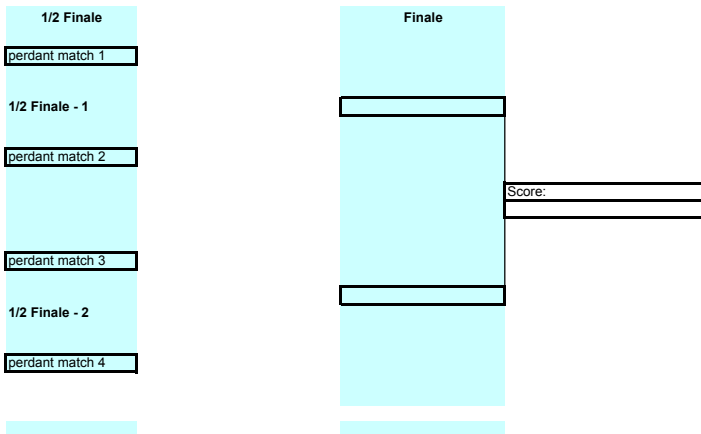

PLANNING VOLLEY-BALL RNS 2015

11

Masculine

Poule A		Poule B		VETERAN	
A1	GRENOBLE	B1	AEOM	Veteran 1	
A2	JSA OU BEZONS	B2	JSA OU BEZONS	Veteran 2	
A3	BASPA	B3	CLICHY 1	Veteran 3	
A4	MISAOMA	B4	VGAS	Veteran 4	

1ère Phase

Samedi 4 avril 2015

PETIT GYMNASSE

N°

Heure

Terrain 1	FEMININ	Terrain 2	MASCULIN	Terrain 3	MIXTE	
scoreur	POULE D	scoreur	POULE B	scoreur	VETERAN	
1 12:30	CLICHY 2	ARMADAS - MMVB	JSA OU BEZONS	AEOM - VGAS	VETERAN 3	VETERAN 1 - VETERAN 2
2 13:30	ARMADAS	CLICHY 2 - AMT TARATRA	AEOM	JSA OU BEZONS - CLICHY 1	VETERAN 1	VETERAN 3 - VETERAN 4
3 14:30	AMT TARATRA	CLICHY 2 - MMVB	CLICHY 1	JSA OU BEZONS - VGAS	VETERAN 2	VETERAN 1 - VETERAN 3
4 15:30	MMVB	ARMADAS - AMT TARATRA	VGAS	AEOM - CLICHY 1	VETERAN 1	VETERAN 2 - VETERAN 4
5 16:30	CLICHY 2	MMVB - AMT TARATRA	JSA OU BEZONS	CLICHY 1 - VGAS	VETERAN 4	VETERAN 2 - VETERAN 3
6 17:30	AMT TARATRA	ARMADAS - CLICHY 2	CLICHY 1	AEOM - JSA OU BEZONS	VETERAN 2	VETERAN 1 - VETERAN 4
7 18:30						

2ème Phase

Dimanche 5 avril 2015

PETIT GYMNASSE

N°

Heure

	Terrain 1	Terrain 2	Terrain 3
scoreur	Rencontres	scoreur	Rencontres
1 09:00	Match 3	1er A - 4ème B	Match 4
2 10:00	Match 1	1er C - 2ème A	Match 2
3 11:00	Perd conso 1	1EME 1/2 F	Perd conso 1
4 12:00			P 1/2 conso N°2
5 15:30			finale conso

FINALE MASCULINE PDS

Principale

Consolante