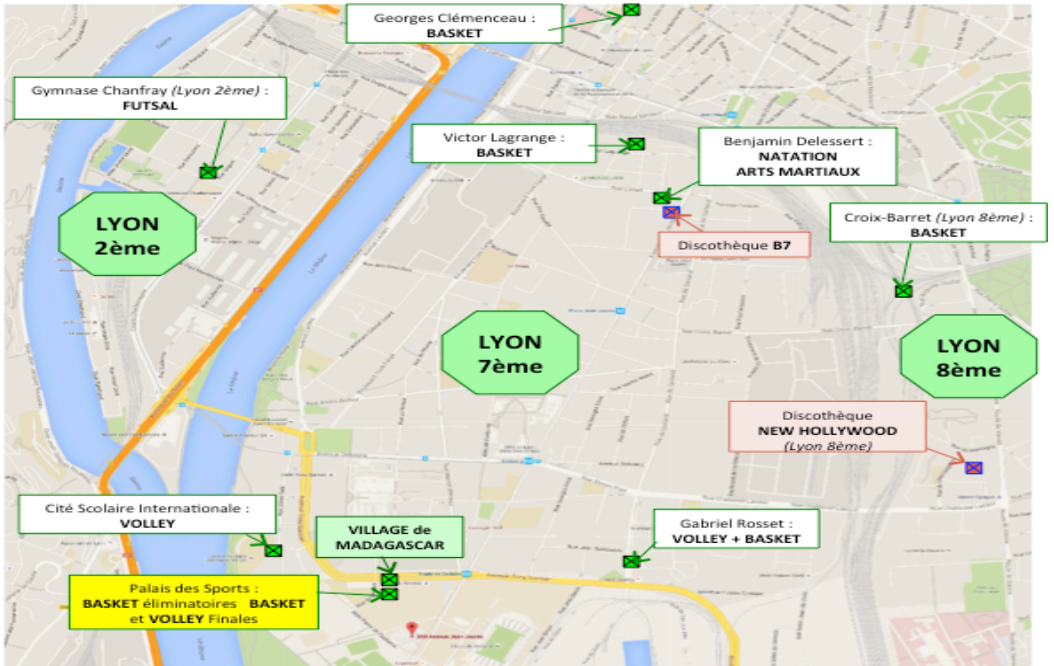

Gymnase Chanfray 1 Rue Casimir Perrier 69002 Lyon

20 ANS DE VOYAGES AVEC VOUS

Tél : 01 49 49 00 80
Email : jacaranda@jacaranda.fr
www.jacaranda.fr

Plan d'accès

Une grosse faim ou une petite fringale? Un restaurateur ou une buvette n'est jamais loin... Mazotoa e!

Restaurateurs	Activités	adresse du site
RIVO DE GASIKARA	Football - Pétanque - Tennis - Tennis de table	Plaine des jeux de Gerland 405, Avenue Jean Jaurès 69007 Lyon
JP TRAITEUR	Volley Ball	Gymnase cité Scolaire Internationale 2 Place de Montréal - 69007 LYON
VALRO	Basket	Gymnase Victor Lagrange - 64 Rue Victor Lagrange - 69007 LYON
MALAGASY FOOD	Basket	Gymnase Georges Clémenceau - 59 Rue Béchevelin - 69007 LYON
GASYZVO	Volley Ball - Basket	Gymnase Gabriel Rosset - 15 Av du Château de Gerland - 69007 LYON
Restaurant DAI NAM	Basket	Gymnase Croix-Barret - 95 Rue Croix-Barret - 69008 LYON
CEN BUVETTE HAVATSA	Futsal	Gymnase Chanfray - 1 Rue Casimir Périer - 69002 LYON
ANTSA PRODUCTION	Village de Madagascar	Parking du PDS Rue Jean Pierre Chevrot 69007 LYON
HOTELY MANGA	Village de Madagascar	Parking du PDS Rue Jean Pierre Chevrot 69007 LYON
TSARA TSIRO	Village de Madagascar	Parking du PDS Rue Jean Pierre Chevrot 69007 LYON
ALAM	Village de Madagascar	Parking du PDS Rue Jean Pierre Chevrot 69007 LYON
MARIANINA	Village de Madagascar	Parking du PDS Rue Jean Pierre Chevrot 69007 LYON