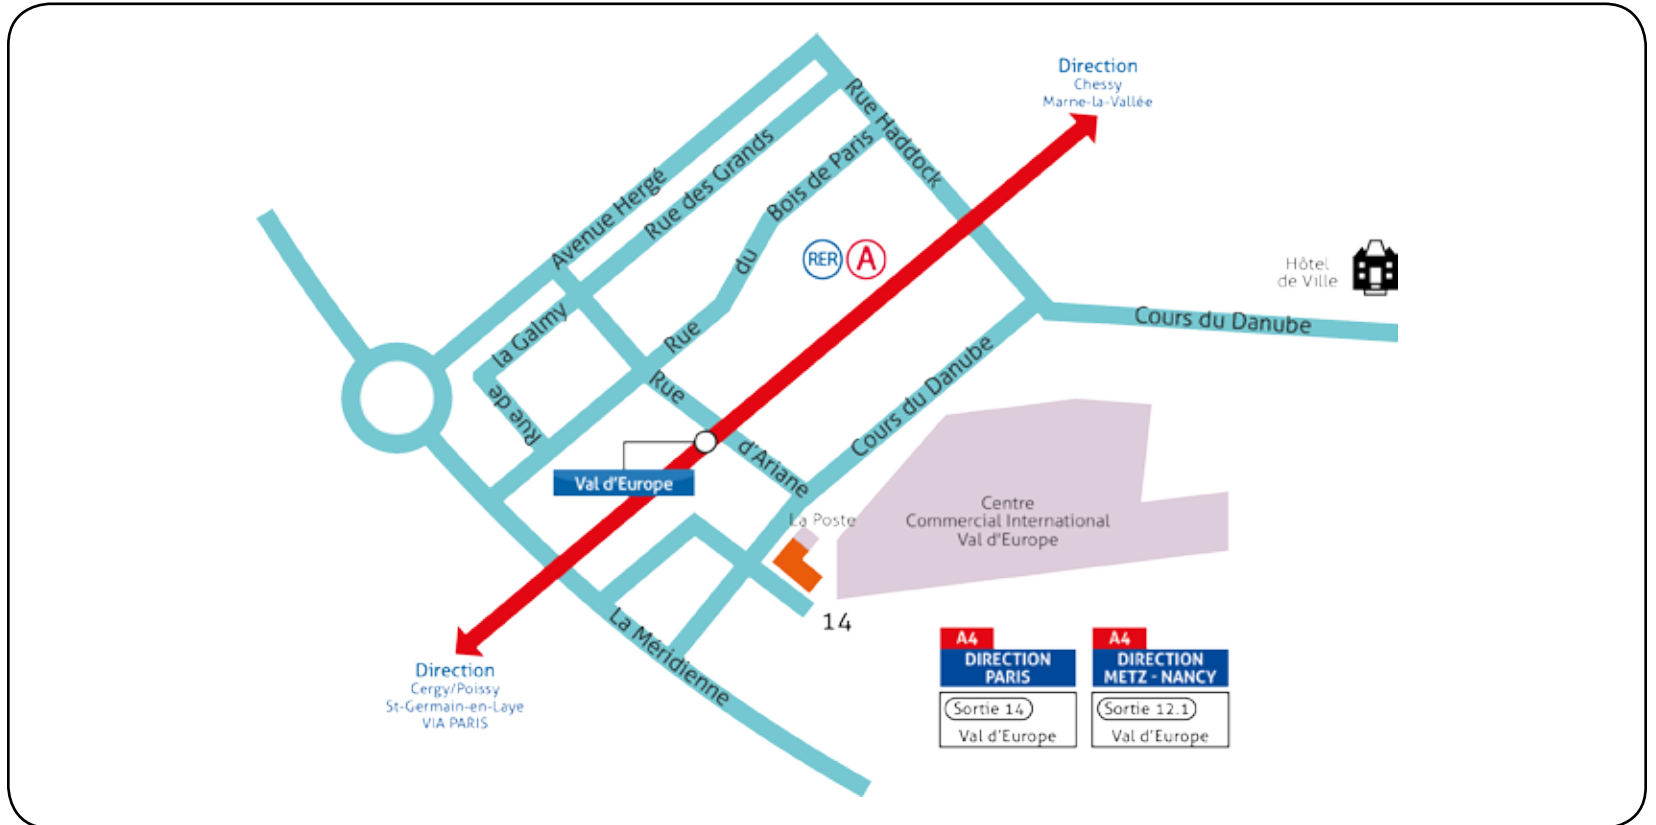

Légende

- 1 Bâtiment Copernic** : 5, bd Descartes • Champs-sur-Marne
- 2 Bâtiment Le Bienvenüe** : 14-20, bd Newton • Champs-sur-Marne
- 3 Future Bibliothèque Georges Perec - Maison de l'étudiant** • Site Ferme de la haute Maison
- 4 Gymnase de la Haute Maison** : bd Descartes • Champs-sur-Marne
- 5 Bâtiment François Rabelais** : bd Descartes • Champs-sur-Marne
- 6 Bâtiment Lavoisier** : rue Galilée • Champs-sur-Marne
- 7 Bâtiment Bois de l'Etang** : rue Galilée • Champs-sur-Marne
- 8 Bâtiment Nobel** : rue Alfred Nobel • Champs-sur-Marne
- 9 Bâtiment Clément Ader** : bd Descartes • Champs-sur-Marne
- 10 Anciennement Institut Français d'Urbanisme** : 4, rue Alfred Nobel • Champs-sur-Marne
- 11 IUT de Marne-la-Vallée, site de Champs** : 2, rue Albert Einstein • Champs-sur-Marne
- 12 Institut Francilien d'Ingénierie (IFI)** : 2, allée du Promontoire • Noisy-le-Grand
- 13 Bâtiment Albert Camus** : 2, allée Jean Renoir • Noisy-le-Grand

VAL D'EUROPE

MEAUX

Légende

14 Bâtiment Erasme (IFIS) : 6-8, cours du Danube • Serris

15 IUT de Marne-la-Vallée, site de Meaux : 17, rue Jablinot • Meaux

UPEM • CITÉ DESCARTES • 5 BOULEVARD DESCARTES • CHAMPS-SUR-MARNE • 77454 MARNE-LA-VALLÉE CEDEX 2